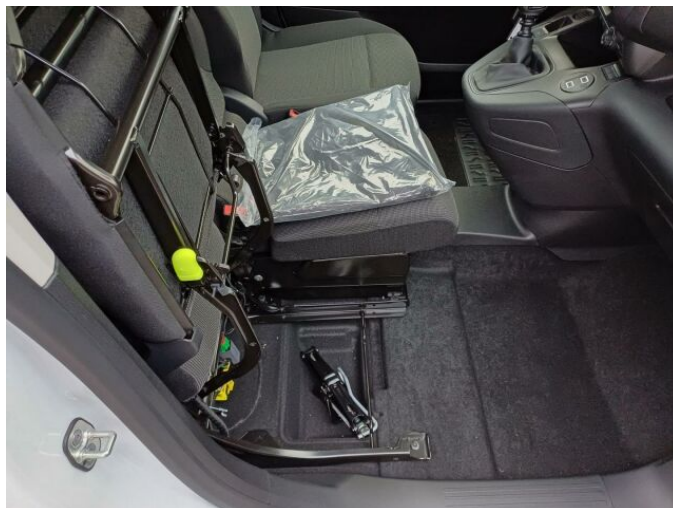

Tato část internetových stránek Peugeot slouží zejména autorizovaným prodejčům Peugeot v České republice k prezentaci vozů značky Peugeot určených k prodeji. Zřizovatel těchto internetových stránek nenese odpovědnost za správnost, úplnost a aktuálnost údajů uvedených v této části internetových stránek. Odpovědnost za správnost, úplnost a aktuálnost údajů týkajících se daného vozidla uvedeného v této části internetových stránek nese výhradně prodejce, jež je uveden v detailní specifikaci vozu zvoleného uživatelem k prohlédnutí.