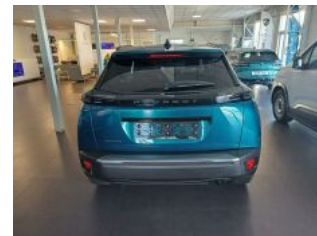

> Historie a poznámky

Servisní kniha

Cena vozu platí při využití úvěru „LIVE“ s dodatečnou slevou 10 000 Kč, při platbě v hotovosti nebo využití jiného produktu úvěru je cena navýšena o 10 000 Kč vč.DPH.