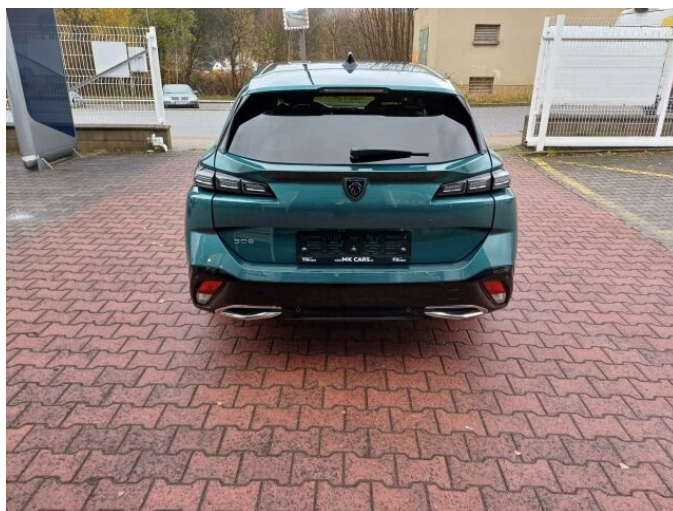

> FOTOGALERIE MODELU